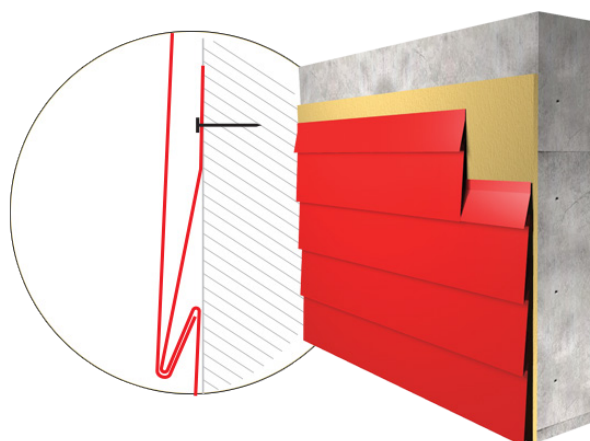

PAN-Kz

Tehničke karakteristike proizvoda

PANKOMERC

Čarobjaci za lim®

Pan-Kz

Ovaj fasadni profilni element može idealno da prati i kompleksnije linije objekata i omogućuje postizanje jedinstvenog vizuelnog efekta.

Zahvaljujući sistemu skrivenog fiksiranja elementi se mogu koristiti i za pokrivanje strmijih krovova.

Ovaj proizvod se može izraditi od pocinkovanog, aluminijumskog lima, bakra i titan cinka.

Proizvod može biti perforiran

Osnovni podaci

Dužina	0,5 - 4 m
Debljina aluminijuma	0,7-1,0 mm
Debljina čelika	0,6 - 0,8 mm
Debljina titan cinka	0,7 - 1,0 mm
Debljina bakra	0,55 - 0,7 mm

Tabela težine

Debljina lima		Težina po kg/m ²			
0,55	x	x	x	8,23	
0,60	x	8,00	x	9,00	
0,70	3,15	9,30	8,40	10,5	
0,80	3,60	10,65	9,60	x	
1,00	4,50	x	12,0	x	

Aluminijum Čelik Titan cink Bakar

PRIMER HORIZONTALNE MONTAŽE

Struktura materijala

- Poliesterska boja 20µ
- Osnovna boja (prajmer) 7µ
- Cink 140 gr/m²
- Čelik DX51 (0,5mm)

*Vrednosti se mogu menjati po zahtevu